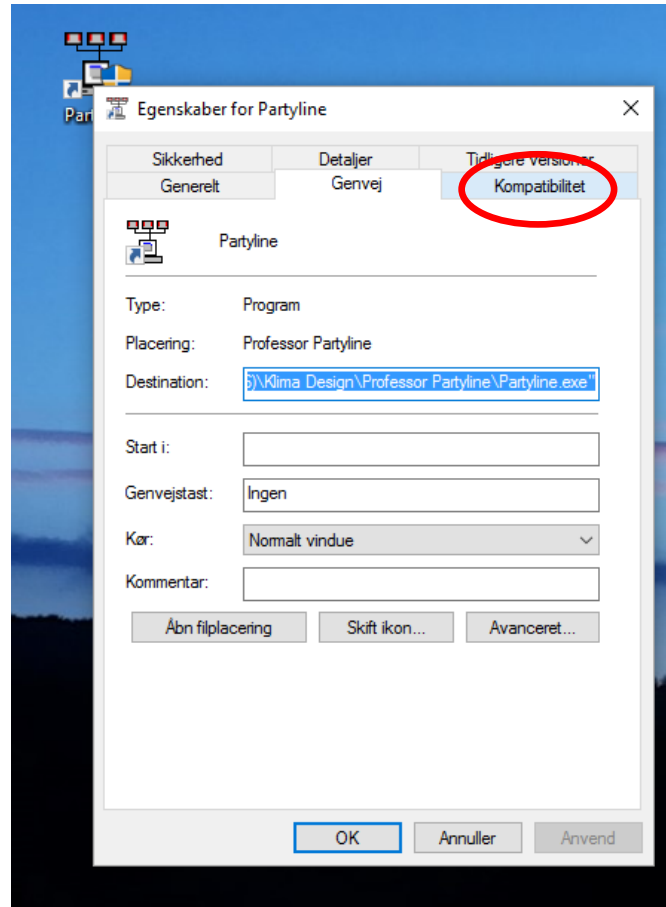

VIGTIGT

Højreklik på Partyline icon og vælg Egenskaber

Vælg faneblad Kompatibilitet

Vælg Kør som administrator