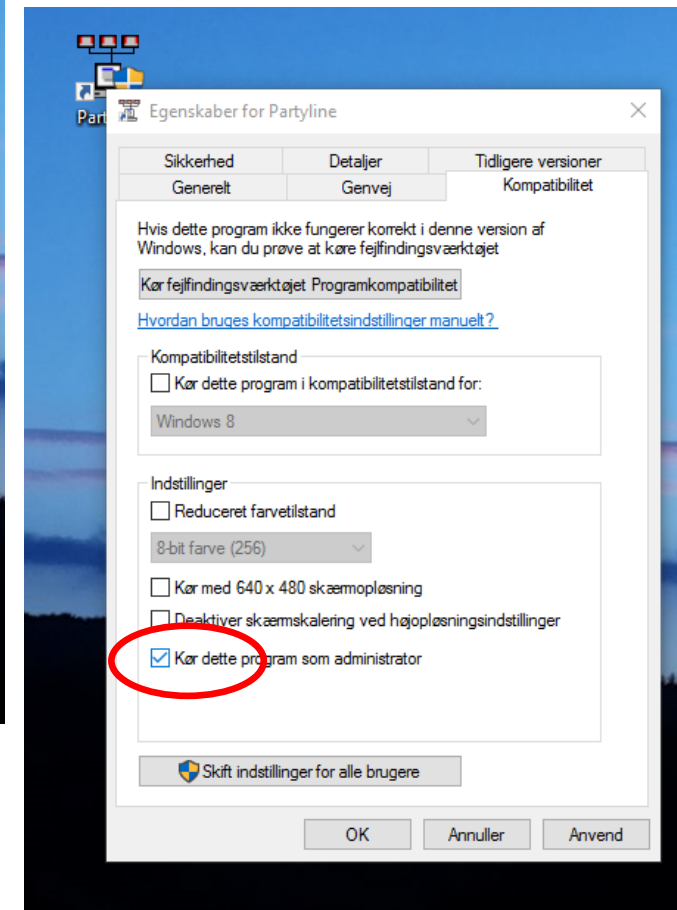

VIGTIGT

Højreklik på Partyline icon og vælg Egenskaber

Vælg faneblad Kompatibilitet

Vælg Kør som administrator